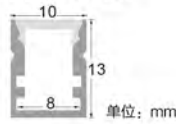

## LINEAR LIGHTING

- 小巧轻薄
- 发光均匀,无光斑
- 多种安装方式

爆款推荐

LD-G1013

单位: mm

材料: AL-6063  
面罩: 扩散罩/透明罩/乳白罩  
应用: 商业照明/室内照明

LD-G1616

单位: mm