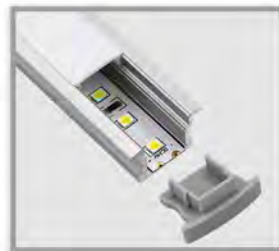

## LINEAR LIGHTING

- 小巧轻薄
- 发光均匀,无光斑
- 多种安装方式

爆款推荐

LD-G1013

单位: mm

材料: AL-6063  
面罩: 扩散罩/透明罩/乳白罩  
应用: 商业照明/室内照明

LD-G1616

单位: mm

材料: AL-6063  
面罩: 扩散罩/透明罩/乳白罩  
应用: 商业照明/室内照明

LD-G1708

单位: mm

材料: AL-6063  
面罩: 扩散罩/透明罩/乳白罩  
应用: 商业照明/室内照明

LD-G1715

单位: mm

材料: AL-6063  
面罩: 扩散罩/透明罩/乳白罩  
应用: 商业照明/室内照明

LD-G2020

单位: mm

材料: AL-6063  
面罩: 扩散罩/透明罩/乳白罩  
应用: 商业照明/室内照明

LD-G2415

单位: mm

材料: AL-6063  
面罩: 扩散罩/透明罩/乳白罩  
应用: 商业照明/室内照明

Ledmy

LD4865  
LINEAR LIGHTING

- 简单的形体中再现细节，丰富产品外观设计；
- 产品的结构与功能相统一；
- 多种配光，适用于不同的应用场所，进一步提高光线利用率；
- 多种安装方式可供选择。