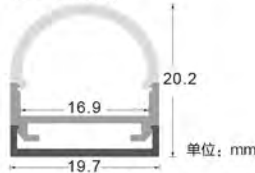

## LINEAR LIGHTING

- 小巧轻薄
- 发光均匀,无光斑
- 多种安装方式

爆款推荐

LD-G1013

单位: mm

材料: AL-6063  
面罩: 扩散罩/透明罩/乳白罩  
应用: 商业照明/室内照明

LD-G1616

单位: mm

材料: AL-6063  
面罩: 扩散罩/透明罩/乳白罩  
应用: 商业照明/室内照明

LD-G1708

单位: mm

材料: AL-6063  
面罩: 扩散罩/透明罩/乳白罩  
应用: 商业照明/室内照明

LD-G1715

单位: mm

材料: AL-6063  
面罩: 扩散罩/透明罩/乳白罩  
应用: 商业照明/室内照明

LD-G2020