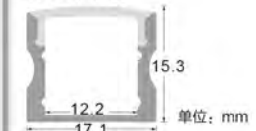

## LINEAR LIGHTING

- 小巧轻薄
- 发光均匀,无光斑
- 多种安装方式

爆款推荐

LD-G1013

单位: mm

材料: AL-6063  
面罩: 扩散罩/透明罩/乳白罩  
应用: 商业照明/室内照明

LD-G1616

单位: mm

材料: AL-6063  
面罩: 扩散罩/透明罩/乳白罩  
应用: 商业照明/室内照明

LD-G1708

单位: mm

材料: AL-6063  
面罩: 扩散罩/透明罩/乳白罩  
应用: 商业照明/室内照明

LD-G1715

单位: mm

材料: AL-6063  
面罩: 扩散罩/透明罩/乳白罩  
应用: 商业照明/室内照明

LD-G2020