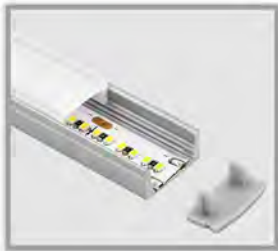

# 线形灯 — 装饰照明

## LINEAR LIGHTING

- 小巧轻薄
- 发光均匀,无光斑
- 多种安装方式

爆款推荐

LD-G1013

单位: mm

材料: AL-6063  
面罩: 扩散罩/透明罩/乳白罩  
应用: 商业照明/室内照明

LD-G1616

单位: mm

材料: AL-6063  
面罩: 扩散罩/透明罩/乳白罩  
应用: 商业照明/室内照明

LD-G1708

单位: mm

材料: AL-6063  
面罩: 扩散罩/透明罩/乳白罩  
应用: 商业照明/室内照明

LD-G1715

单位: mm

材料: AL-6063  
面罩: 扩散罩/透明罩/乳白罩  
应用: 商业照明/室内照明

LD-G2020

单位: mm

材料: AL-6063  
面罩: 扩散罩/透明罩/乳白罩  
应用: 商业照明/室内照明

LD-G2415

单位: mm

材料: AL-6063  
面罩: 扩散罩/透明罩/乳白罩  
应用: 商业照明/室内照明

Ledmy

LD4865  
LINEAR LIGHTING

- 简单的形体中再现细节，丰富产品外观设计；
- 产品的结构与功能相统一；
- 多种配光，适用于不同的应用场所，进一步提高光线利用率；
- 多种安装方式可供选择。